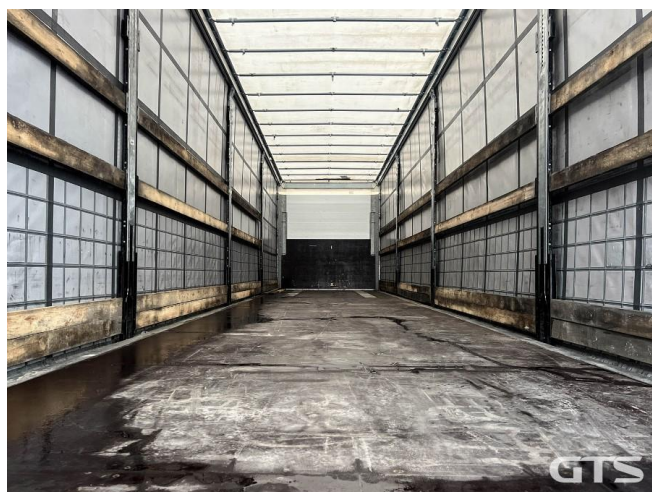

Шторный полуприцеп

Schmitz SCB 2021 г/в

Основные характеристики

Длина: 13.6	Склад: Санкт-Петербург
Количество осей: 3	Марка осей: Schmitz
Тормоза: Дисковые	Задний портал: Ворота
Тип: Шторный	Сдвижная крыша
Держатель для двух запасных колес	Сдвижные бока
Инструментальный ящик	Без пробега по РФ
Обмен техники по схеме trade-in	ABS
Кредит или лизинг в день обращения	

Подвеска: Полурессорная

Дополнительная информация

Шторный полуприцеп Schmitz SCB 2021 г/в

Оригинал ПТС

Подъемная крыша

Армированный тент

Без пробега по РФ

Цена указана с НДС